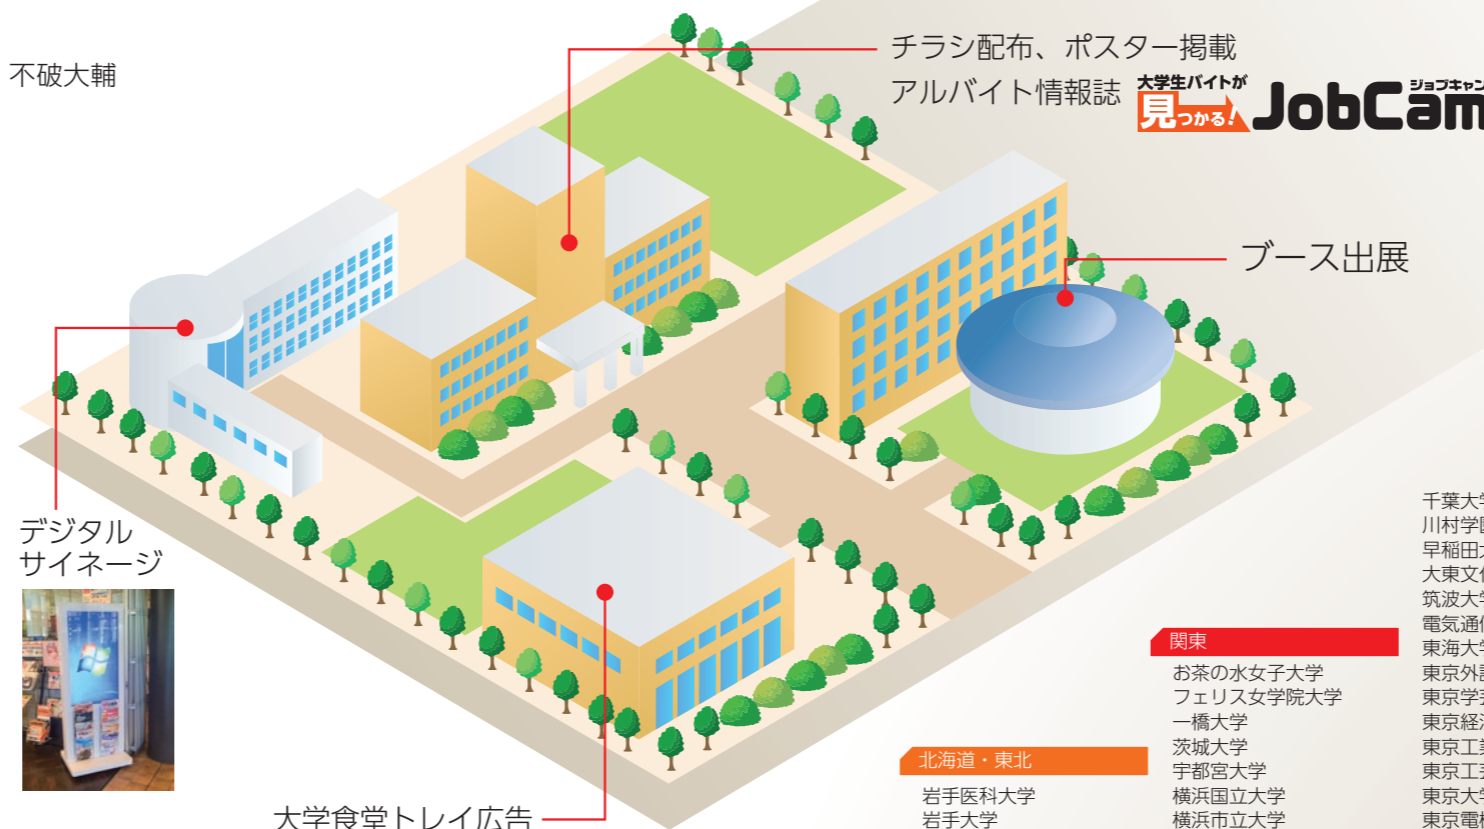

株式会社Dream少年 代表取締役 不破大輔

経営理念

学生と企業の橋渡しを通じて、
若者に夢と希望のきっかけを与え、
社会経済の発展に貢献します。

大学生に商品やサービスをPRしたい
商品開発に大学生の声を取り入れたい
優秀な新卒社員を採用したい
大学生のアルバイトスタッフを採用したい

常にお客様の経営課題・事業課題と向き合い、
最適かつ確実なソリューションをご提案します。

学生向け広告プロモーション事業

大学内チラシ配布、デジタルサイネージ、
大学食堂トレイ広告、卓上POP広告設置、
大学内ポスター・パネルボードなど

学生アルバイト紹介事業

大学生バイト見つかる!JobCam(ジョブキャン)

学生向けアンケート調査

業務委託事業

ポケットティッシュ配布、イベント企画運営

会社概要

商号 株式会社Dream少年
所在地 〒503-0807 岐阜県大垣市今宿六丁目52番地16
ソフトピアジャパン・ドリームコア217
代表 代表取締役 不破大輔
株主 高橋道郎(中部大学経営情報学部学部長)
山下裕丈(中部大学経営情報学部経営学科准教授)
設立 平成24年8月2日
資本金 2,000,000円
取引銀行 三菱東京UFJ銀行(金山支店)
西濃信用金庫(東前支店)

沿革
平成24年8月 愛知県名古屋市中区金山に株式会社Dream少年を設立
無料名刺サービスを開始、無料名刺注文サイトLAZOネット構築
平成25年1月 愛知県名古屋市中区金山から岐阜県大垣市今宿へ本店移転
無料名刺注文サイトLAZOネットでアルバイト紹介事業開始
平成25年4月 ポケットティッシュ配布委託、イベント企画運営事業開始
平成26年4月 大学内チラシ配布、ポスター掲載サービス開始
平成26年6月 大学食堂トレイ広告、卓上POP広告サービス開始
平成26年11月 大学生専門アルバイト情報誌「大学生バイトが見つかる!ジョブキャン」サービス開始
平成27年6月 大学内デジタルサイネージサービス開始 1大学導入
平成27年10月 大学内デジタルサイネージサービス 12大学追加導入

主要取引先 株式会社アイデムコーポレーション、株式会社アスピカ、株式会社エイジス、株式会社奥志摩グループ、株式会社クロップスクルー、
公立学校共済組合、株式会社サーベイリサーチセンター、株式会社ジェイエスティ、株式会社JBイレブン、スガキコシステムズ株式会社、
株式会社セントラージュ、大宝運輸株式会社、株式会社中京テレビ事業、中部産業株式会社、株式会社テニスラウンジ、株式会社トーカン、
株式会社トップマークス、株式会社鳥居商事、丸善株式会社、株式会社名鉄インプレス、株式会社メニコン、ヤマト運輸株式会社、株式会社ユニー
(順不同)

大学食堂トレイ広告
卓上POP広告設置

北海道・東北

- 岩手医科大学
- 岩手大学
- 宮崎大学
- 宮城教育大学
- 弘前大学
- 札幌医科大学
- 山形大学
- 秋田大学
- 小樽商科大学
- 盛岡大学
- 東北学院大学
- 東北工業大学
- 東北大学
- 福島大学
- 北海道医療大学
- 北海道工業大学
- 北海道大学
- 北海道文教大学
- 北見工業大学

関東

- お茶の水女子大学
- フェリス学院大学
- 一橋大学
- 茨城大学
- 宇都宮大学
- 横浜国立大学
- 横浜市立大学
- 横浜創英大学
- 駒沢女子大学
- 慶應大学
- 工学院大学
- 高崎経済大学
- 高崎健康福祉大学・短期大学
- 埼玉大学
- 山梨学院大学
- 山梨大学
- 芝浦工業大学
- 首都大東京
- 上智大学
- 信州大学
- 新潟大学
- 神田外語大学
- 千葉皇工科大学
- 千葉商科大学

- 千葉大学
- 川村学園女子大学
- 早稲田大学
- 大東文化大学
- 筑波大学
- 電気通信大学
- 東海大学
- 東京外語大学
- 東京学芸大学
- 東京経済大学
- 東京工業大学
- 東京工芸大学
- 東京大学
- 東京電機大学
- 東京農業大学
- 東京農工大学
- 東京理科大学
- 東邦大学
- 日本女子大学
- 日本大学
- 白百合女子大学
- 法政大学
- 明海大学
- 明治大学
- 立教大学
- 流通経済大学
- 獨協大学

- 名古屋工業大学
- 名古屋大学
- 愛知医科大学
- 愛知学院大学
- 愛知工科大学
- 岐阜経済大学
- 岐阜聖徳学園大学
- 金城学院大学
- 高岡法科大学
- 大同大学
- 中部大学
- 朝日大学
- 東海学院大学
- 藤田保健衛生大学
- 南山大学
- 名古屋外国語大学
- 名古屋学院大学
- 名古屋学芸大学
- 名古屋経済大学
- 名古屋女子大学
- 名古屋商科大学
- 名古屋短期大学

中国・九州

- 九州大学
- くらしき作陽大学
- ノートルダム清心女子大学
- 岡山理科大学
- 活水女子大学
- 久留米大学
- 近畿大学
- 九州産業大学
- 九州造形短期大学
- 九州保健福祉大学
- 熊本学園大学
- 熊本県立大学
- 広島経済大学
- 広島工業大学
- 広島学院大学
- 純真学園大学
- 川崎医療福祉大学
- 倉敷芸術科学大学
- 中村学園大学
- 福岡女学院大学

関西

- 皇関西学院大学
- 京都大学
- 神戸大学
- プール学院大学
- 花園大学
- 関西外国語大学
- 関西福祉科学大学
- 京都外国語大学
- 京都学園大学

東海・北陸

- 皇学館大学
- 岐阜大学

全国134大学のネットワーク